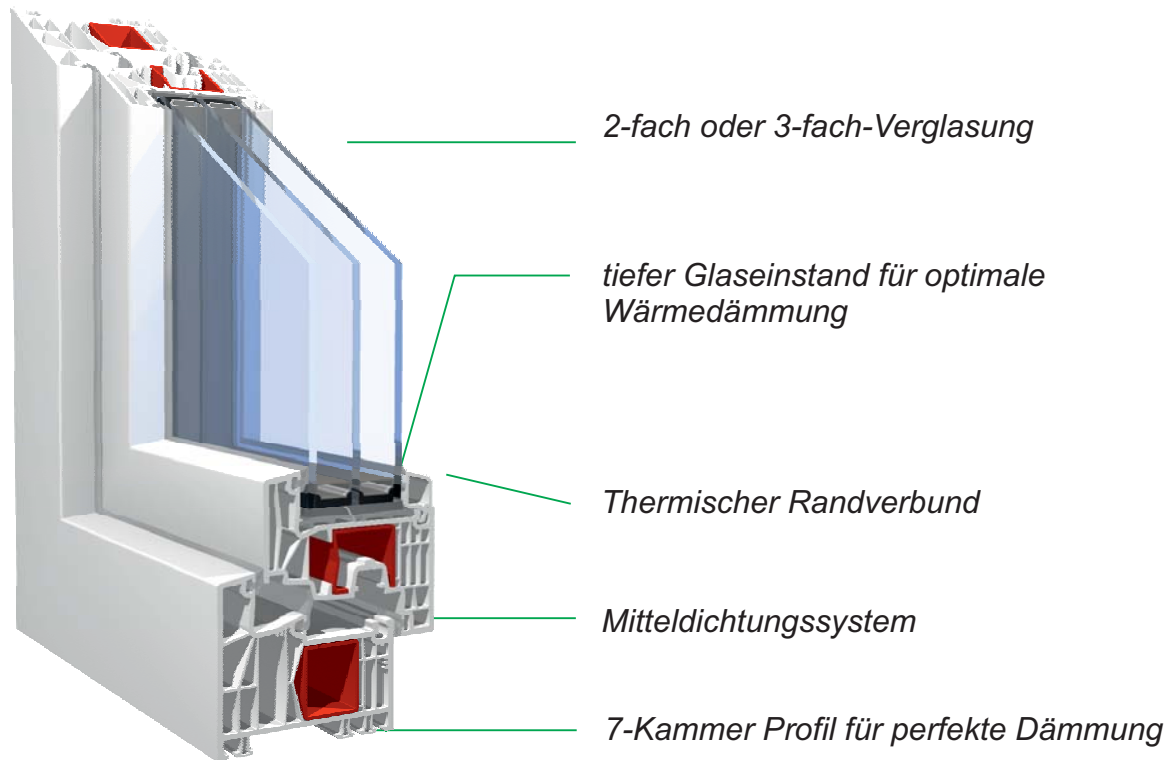

KBE-88 - Eine neue Dimension als Maßstab

- ➔ 88mm Bautiefe
- ➔ Große Auswahl an Cool-Color-Folien
- ➔ individuelle Farbbeschichtungen nach RAL oder NCS-Fächer
- ➔ optional passivhaustauglich
- ➔ Glasstärken bis 58mm
- ➔ optional auch mit Fensterfalzlüfter nach DIN 1946-6

Mit dem System KBE-88 entscheiden sie sich für eine neues, qualitativ hochwertiges System, das ihnen ein Maximum an Lebensqualität bietet und dabei Wirtschaftlichkeit, Umwelt- und Wärmeschutz gleichermaßen berücksichtigt. Das 7-Kammer-System mit 88mm Bautiefe bietet Wärmedämmung auf höchstem Niveau bis hin zum optionalen Ausbau zur Passivhaustauglichkeit.