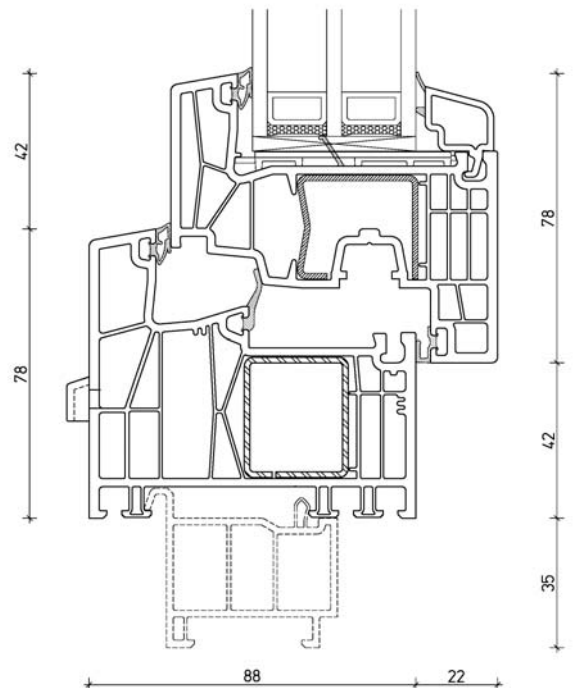

KBE-88 - Eine neue Dimension als Maßstab

- ➔ 88mm Bautiefe
- ➔ Große Auswahl an Cool-Color-Folien
- ➔ individuelle Farbbeschichtungen nach RAL oder NCS-Fächer
- ➔ optional passivhaustauglich
- ➔ Glasstärken bis 58mm
- ➔ optional auch mit Fensterfalzlüfter nach DIN 1946-6